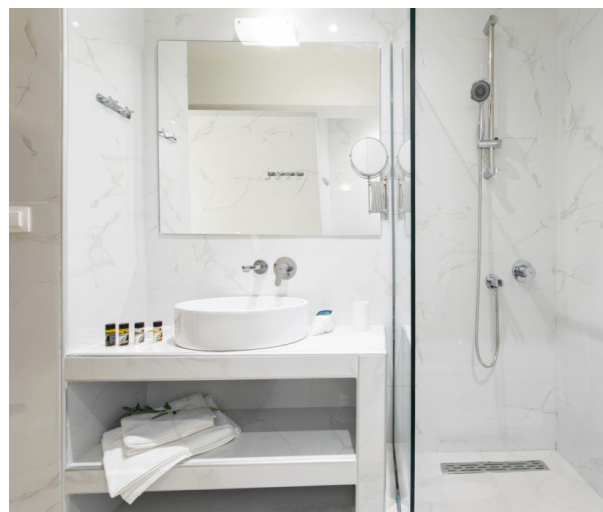

Deluxe Apartment

Απολαύστε τον καφέ ή το γεύμα σας κάτω από τα ελαιόδεντρα, που κυριολεκτικά αγκαλιάζουν την εξωτερική μεγάλη βεράντα σας. Το διαμέρισμα αυτό βρίσκεται στον ισόγειο όροφο του κτηρίου και διαθέτει δυο υπνοδωμάτια, σαλόνι, κουζίνα, ιδιωτικό μπάνιο με ντουζιέρα και μεγάλη ιδιωτική βεράντα με θέα στον κήπο.

-1ο υπνοδωμάτιο: διπλό king size bed

-2ο υπνοδωμάτιο: 2 μονά κρεβάτια ή κουκέτα

-Καναπές-κρεβάτι δυο ατόμων στο σαλόνι

Μέγιστη χωρητικότητα: 6 άτομα