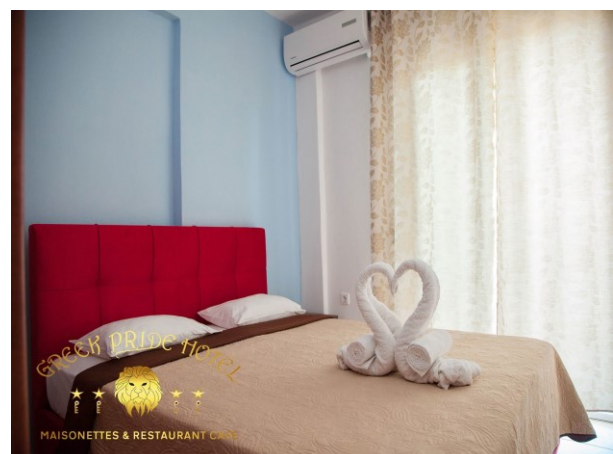

Πρόσβαση επισκεπτών

Η Σκάλα Φούρκας απέχει 96χλμ. από τη Θεσσαλονίκη. Συνδυάζει το βουνό και τη θάλασσα. Οι μεζονέτες βρίσκονται κοντά στην κεντρική πλατεία και 100 μετρά. ακριβώς έξω από την παραλία