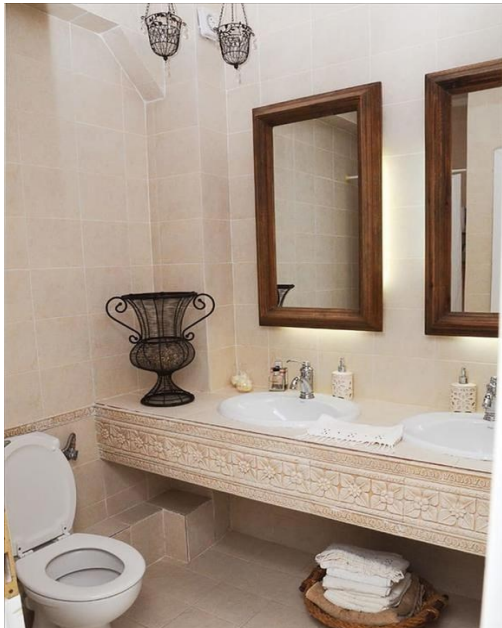

ΚΑΤΑΛΥΜΑ

Serene Sea View Stylish home

ΤΙΜΟΚΑΤΑΛΟΓΟΣ

Ιούλιος 5.500€/μήνα
Αύγουστος 5.900€/μήνα

Επικοινωνήστε μαζί μας και κάντε την κράτησή σας.

Επικοινωνία:

Τηλ.: 2310 230604 & 6932 905 906

Email: nantia@pantheon-travel.gr