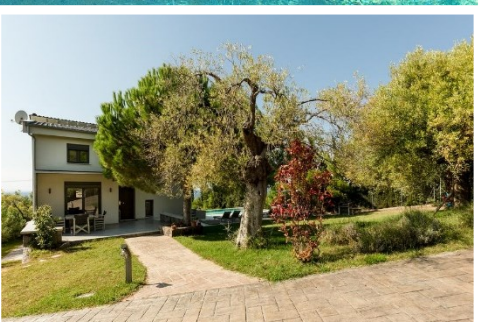

Διακοπές... ασφαλώς !!!
Παραθαλάσσιες κατοικίες και βίλες στη Χαλκιδική!

Ελ. Βενιζέλου 4, Τηλ.: 2310 230604 & 6932 905 906, Email: nantia@pantheon-travel.gr