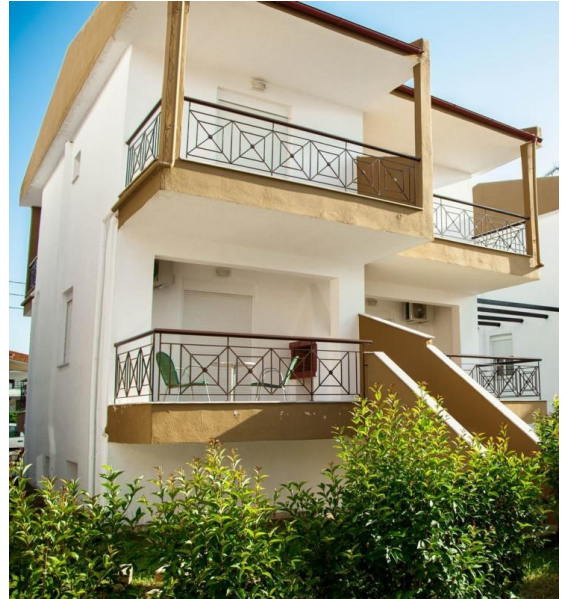

Φιλοξενεί έως 6 επισκέπτες. 2 υπνοδωμάτια 2 μπάνια

Η **Villa Ellada Pride Maisonette**, μια άνετη διώροφη μεζονέτα με απεριόριστη θέα, βρίσκεται σε μια ήσυχη και ασφαλή τοποθεσία, 100 μέτρα από την παραλία της φούρκα (5 λεπτά με τα πόδια) και 200 μέτρα από το κέντρο. Σε μια έκταση 70 τ.μ. διακοσμημένη σε γήινους τόνους, θα ζήσετε μια μοναδική αίσθηση ηρεμίας και χαλάρωσης. Το πλεονέκτημά του είναι τα ευρύχωρα δωμάτια, ο τεράστιος κήπος με το γκαζόν και τα λουλούδια καθώς και τα έπιπλα κήπου με μπάρμπεκιου και την εξωτερική βεράντα με θέα στην περιοχή.