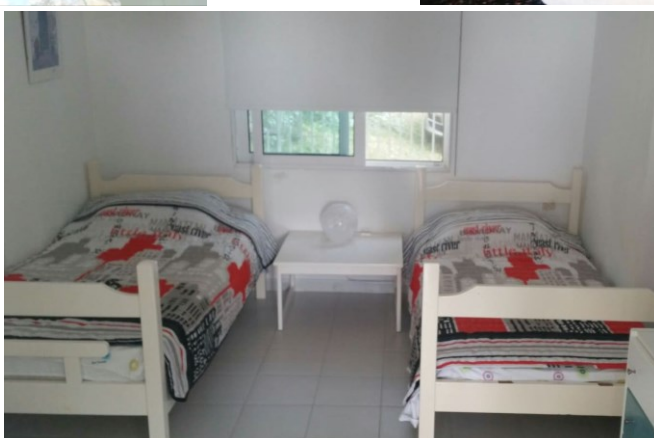

ΚΑΤΑΛΥΜΑ

Villa Kalandra

ΤΙΜΟΚΑΤΑΛΟΓΟΣ

450€/διανυκτέρευση

Επικοινωνήστε μαζί μας και κάντε την κράτησή σας.

Επικοινωνία:

Τηλ.: 2310 230604 & 6932 905 906

Email: nantia@pantheon-travel.gr