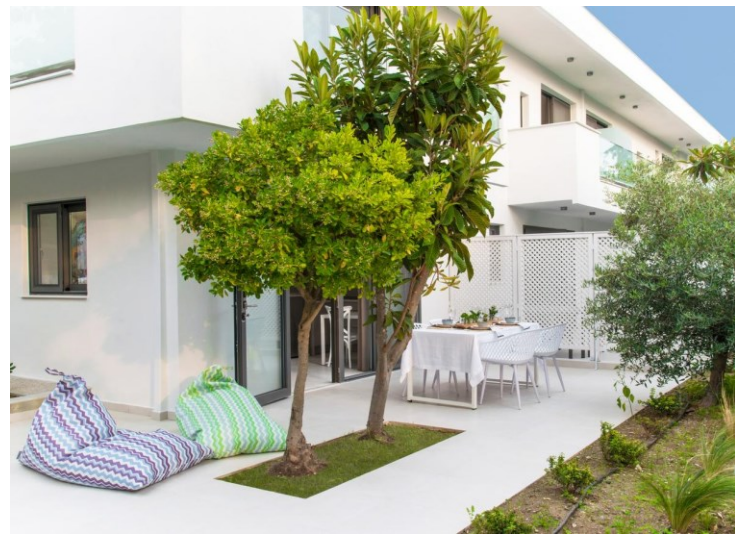

Premium Garden Studio- Προσβάσιμο ΑΜΕΑ