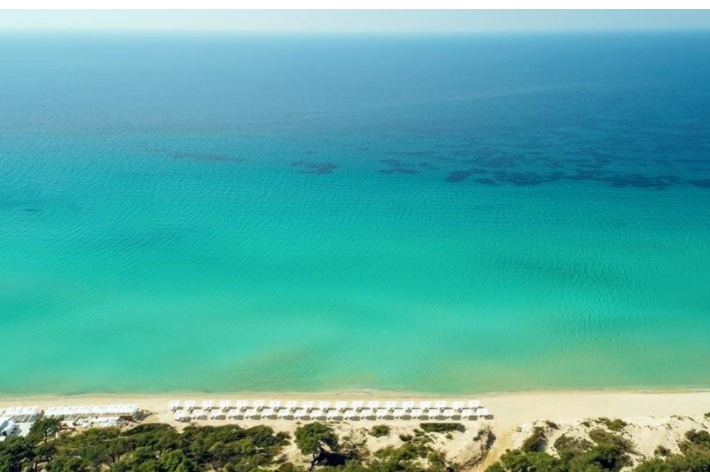

Για κρατήσεις επικοινωνήστε μαζί μας

Τηλ.: 2310 230604 & 6932 905 906

Email: nantia@pantheon-travel.gr

Διεύθυνση: Ελευθερίου Βενιζέλου 4
Θεσσαλονίκη